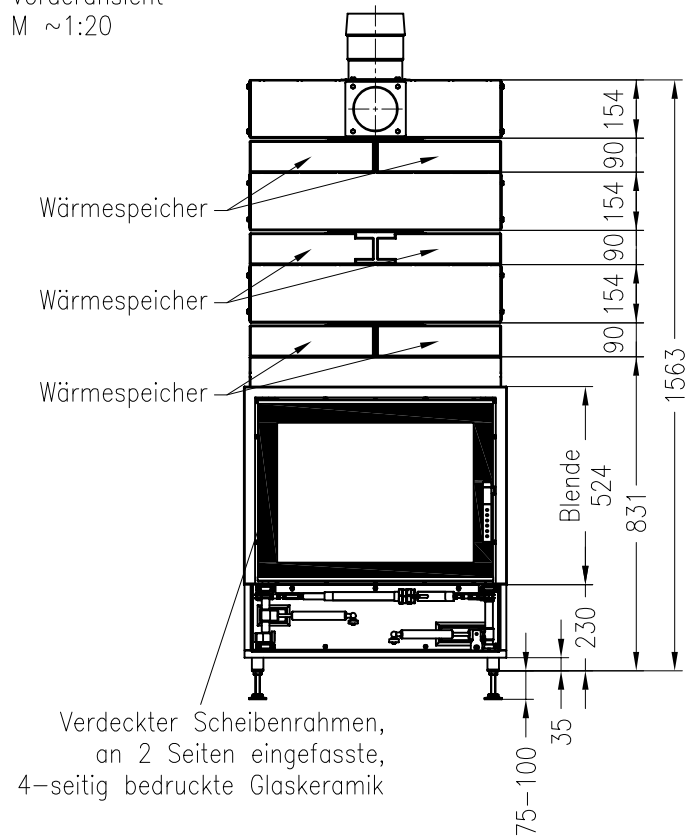

SPARTHERM Brenzelle Linear Mini M2-G3

Vorderansicht
M ~1:20

Abgasstutzen wechselbar

Seitenansicht
M ~1:20

Draufsicht
M ~1:10

Horizontalschnitt
M ~1:10

Alle Abbildungen und Zeichnungen sind urheberrechtlich geschützt.
Verwertung oder Veröffentlichung, auch einzelner Details, nur mit unserer Genehmigung.
Technische Änderungen und Irrtümer vorbehalten!