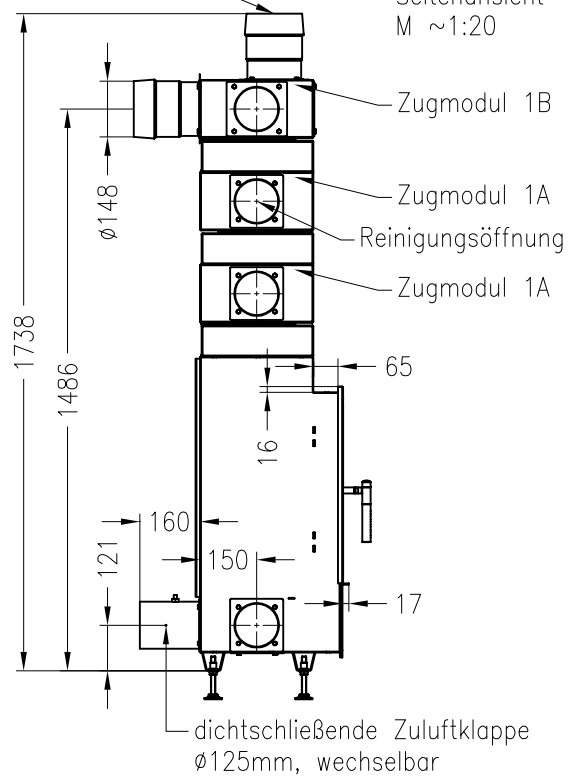

SPARTHERM Brenzelle Linear Mini M2-G3

Vorderansicht
M ~1:20

Abgasstutzen wechselbar

Seitenansicht
M ~1:20

Draufsicht
M ~1:10

Horizontalschnitt
M ~1:10

Alle Abbildungen und Zeichnungen sind urheberrechtlich geschützt.
Verwertung oder Veröffentlichung, auch einzelner Details, nur mit unserer Genehmigung.
Technische Änderungen und Irrtümer vorbehalten!