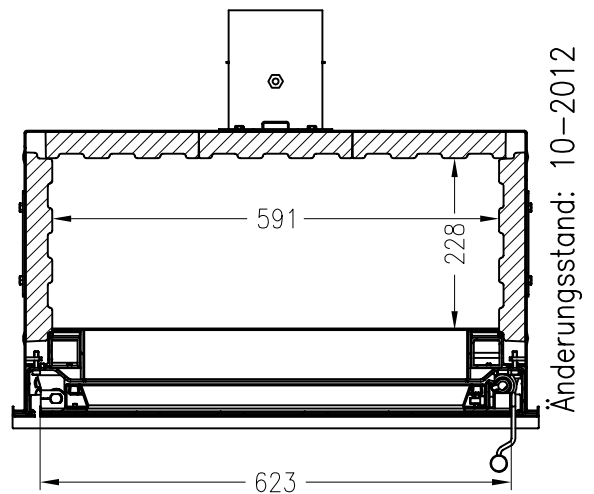

SPARTHERM Brenzelle Linear Mini M2-G3

Vorderansicht
M ~1:20

Abgasstutzen wechselbar

Seitenansicht
M ~1:20

Draufsicht
M ~1:10

Horizontalschnitt
M ~1:10

Alle Abbildungen und Zeichnungen sind urheberrechtlich geschützt.
Verwertung oder Veröffentlichung, auch einzelner Details, nur mit unserer Genehmigung.
Technische Änderungen und Irrtümer vorbehalten!