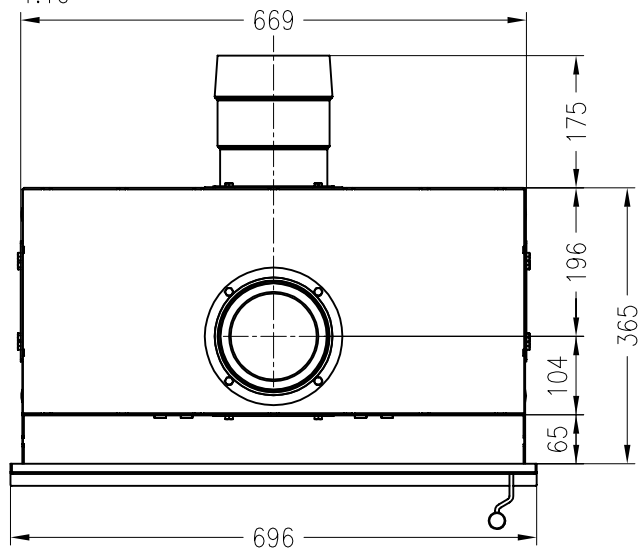

SPARTHERM Brenzelle Linear Mini M2-G3

Vorderansicht
M ~1:20

Abgasstutzen wechselbar

Seitenansicht
M ~1:20

Draufsicht
M ~1:10

Horizontalschnitt
M ~1:10

Alle Abbildungen und Zeichnungen sind urheberrechtlich geschützt.
Verwertung oder Veröffentlichung, auch einzelner Details, nur mit unserer Genehmigung.
Technische Änderungen und Irrtümer vorbehalten!